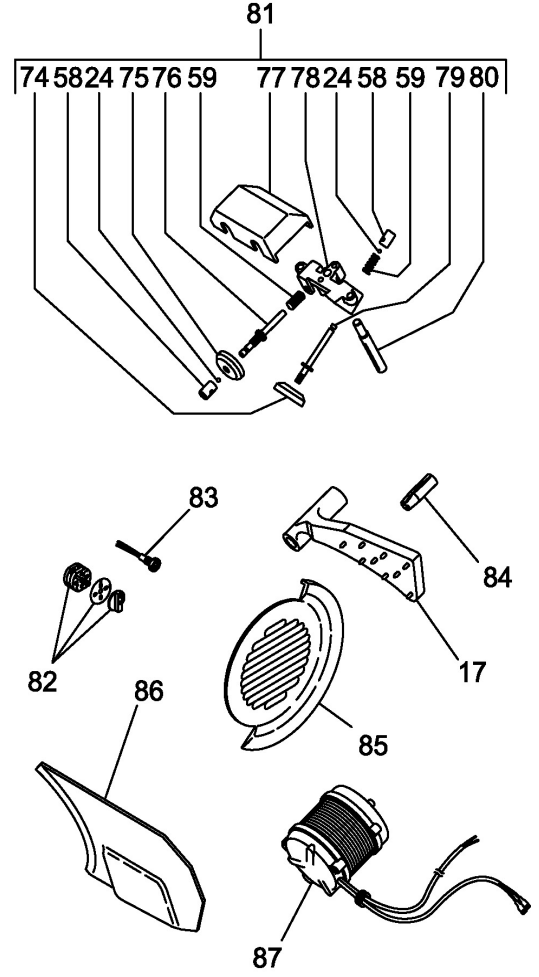

Without CE norms

Pos. Ref.	Codice Code	Caratteristiche Features	Descrizione Description
1	CO4004		Base
2	CO4005	●	Piedino
3	CO4006		Protezione
6	CO3925	●	Tirante
7	CO4010		Vela
8	CO4012		Supporto
9	CO3941		Anello
10	CO3924	● 400V/3Ph/50-60Hz	Pulsante con scheda
10	CO3923	● 230V/1Ph/50-60Hz	Pulsante con scheda
12	CO3942	8µF	Condensatore
13	CO3943		Staffa
14	CO4013		Pomello
15	CO4014		Fondo
16	CO3946		Protezione
17	CO0446		Pressamerce
18	CO3948		Distanziale
19	CO4016	●	Maniglia
20	CO4017		Asta
21	CO4018		Molla
22	CO4019		Piatto
23	CO3956		Supporto
26	CO3959		Maniglia
27	CO4020		Barra
28	CO3962	M8	Grano
29	CO4021	(H300)	Supporto
29	CO4140	(HS300)	Supporto
30	CO3964		Perno
31	CO4680	626 ZZ	Cuscinetto
32	CO4022		Molla
33	CO4023		Albero
34	CO4024		Asta
35	CO4025		Supporto
36	CO4026		Piastra
37	CO3971		Perno
38	CO4027		Camma
39	CO4028		Rosetta
40	CO3973		Piastra
41	CO3974		Molla
42	CO3975		Tirante
43	CO4143	230V/1Ph/50-60Hz	Motore
43	CO4029	01/01/02 f.p.(*)	Motore
43	CO4146	400V/3Ph/50-60Hz	Motore
43	CO4030	01/01/02 f.p.(*)	Motore
44	CO3978		Perno
45	CO4031		Coprilama
46	CO4032		Anello
47	CO3922		Lama
48	CO4033		Protezione
49	CO4034		Piastra
50	CO4035		Puleggia
51	CO3927	● TB2.34 360x10	Cinghia
52	CO3991		Vite
53	CO4038		Perno
54	SL0073	6004 ZZ	Cuscinetto
55	SL0075	ø20	Seeger
56	SL2056	ø42	Seeger
57	CO3995		Perno
58	CO3996		Pulsante mola
59	CO3997		Molla
60	CO3998		Copertura
61	CO3901	●	Mola affilatura
62	CO3900	●	Mola sbavatura
63	CO3999		Perno
64	CO4000		Perno
65	CO4001		Supporto
66	CO4556		Supporto
67	CO4003		Pomello
68	CO0444		Distanziale
69	CO4039		Distanziale
70	CO3926	Assembly	Affilatoio
71	CO4127	Assembly	Piatto